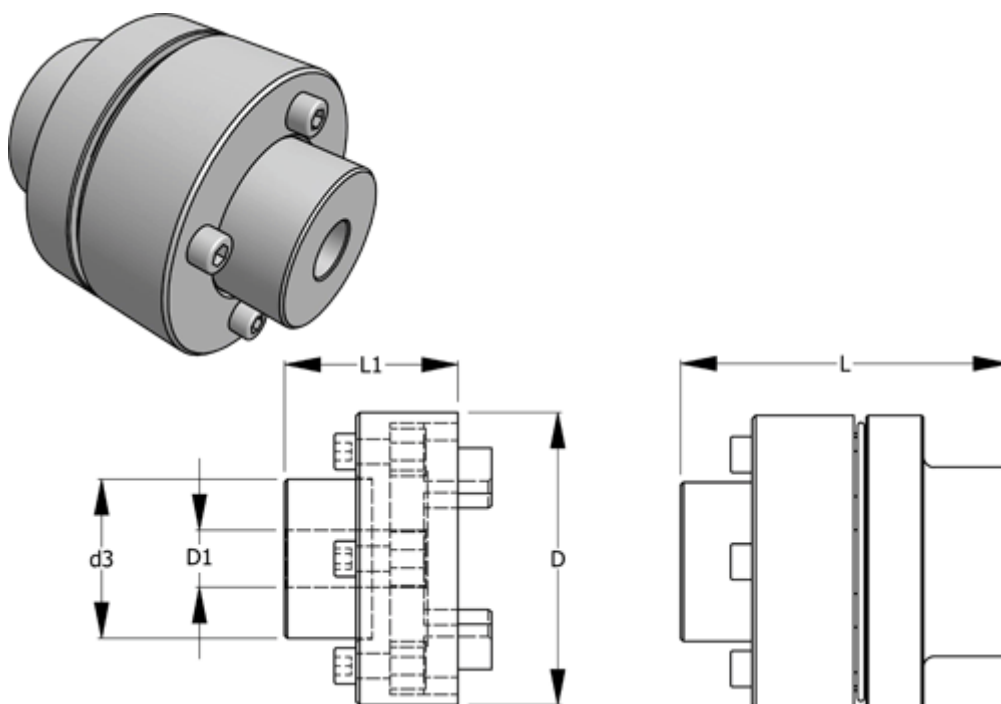

Varenummer: 3301148102104
Beskrivelse: Normex Nav 102+104 for type G str. 148
Maks. boring 65 mm

Mål

D	= 148
d1 max	= 65
d3	= 92.5
L	= 176
L1	= 78